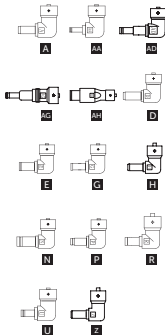

# NOTEBOOK CHARGER

**75Watt**

manual

Like Fresh 'n Rebel on Facebook  
for news and give aways

[WWW.FRESHNREBEL.COM](http://WWW.FRESHNREBEL.COM)

1

- a. EN** Check the voltage  
**NL** Controleer de spanning  
**DE** Spannung überprüfen  
**IT** Controlla la tensione
- ES** Comprobar el voltaje  
**FR** Vérifiez la tension  
**PT** Verifique a tensão

- b. EN** Adjust the voltage  
**NL** Pas de spanning aan  
**DE** Spannung anpassen  
**IT** Regola la tensione
- ES** Ajustar el voltaje  
**FR** Réglez la tension  
**PT** Regule a tensão

2

- a. EN** Pick a tip  
**NL** Kies een aansluiting  
**DE** Adapterspitze wählen  
**IT** Scegli il connettore
- ES** Tomar una punta  
**FR** Choisissez un connecteur  
**PT** Escolha uma ficha