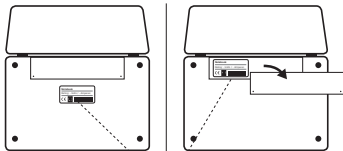

# NOTEBOOK CHARGER

**75Watt**

manual

Like Fresh 'n Rebel on Facebook  
for news and give aways

[WWW.FRESHNREBEL.COM](http://WWW.FRESHNREBEL.COM)

1

- a. EN** Check the voltage  
**NL** Controleer de spanning  
**DE** Spannung überprüfen  
**IT** Controlla la tensione
- ES** Comprobar el voltaje  
**FR** Vérifiez la tension  
**PT** Verifique a tensão