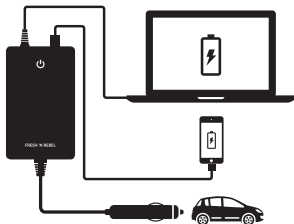

# NOTEBOOK CHARGER

**75Watt**

manual

Like Fresh 'n Rebel on Facebook  
for news and give aways

[WWW.FRESHNREBEL.COM](http://WWW.FRESHNREBEL.COM)

1

- a. EN** Check the voltage  
**NL** Controleer de spanning  
**DE** Spannung überprüfen  
**IT** Controlla la tensione
- ES** Comprobar el voltaje  
**FR** Vérifiez la tension  
**PT** Verifique a tensão